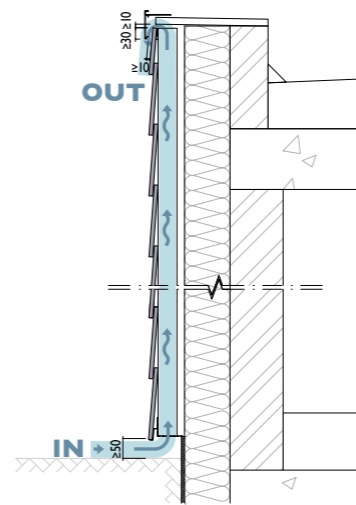

CEDRAL LAP CYRKULACJA POWIETRZA