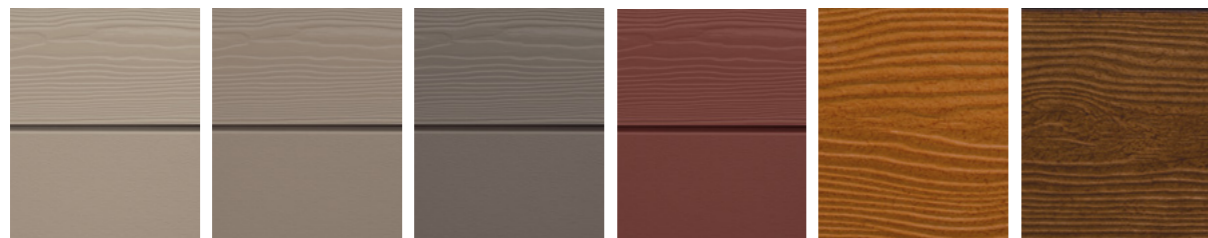

Cedral Smooth Click
C 05 Szary

Arch. Van den Berg Kruisheer Elffers

Cedral Wood Lap + Click
C01 biały, C04 ciemnobrązowy, C61 szwedzka czerwień

Kolorystyka inspirowana naturą

Kolory ziemi

C03 szaro-brązowy
LW, LS, CW, CS