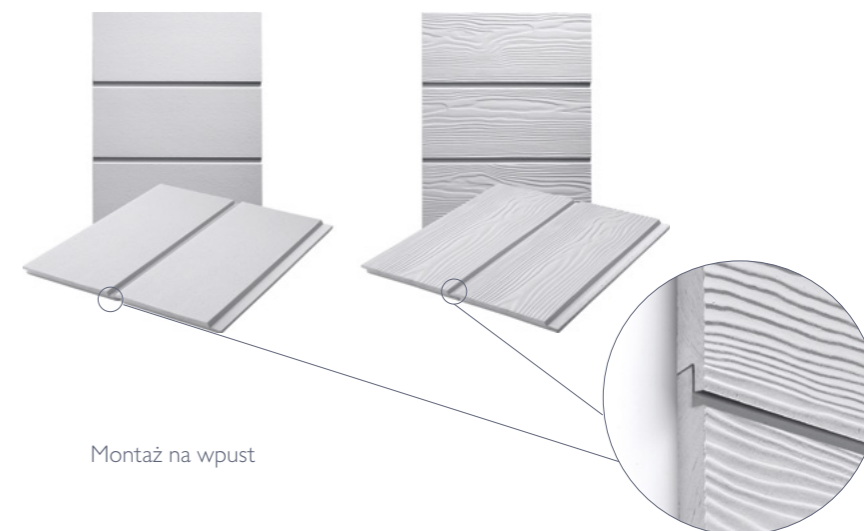

Szeroki wybór kolorów dostępnych
w wykończeniu WOOD i SMOOTH.

CEDRAL LAP

Który styl Cedral wybierzesz?

Cedral Lap

Deska Cedral Lap układana jest w tradycyjnym stylu na zakładkę i dostępna w wykończeniu WOOD o strukturze drewna oraz gładkim SMOOTH.

Długość	3600 mm
Szerokość	190 mm
Grubość	10 mm
Waga deski	11,2 kg

Montaż na zakładkę

Cedral Click

Deska Cedral Click łączona jest na wpust tworząc fasady o nowoczesnym wyglądzie i dostępna jest w wykończeniu WOOD o strukturze drewna oraz gładkim SMOOTH.

Długość	3600 mm
Szerokość	186 mm
Grubość	12 mm
Waga deski	12,2 kg

Montaż na wpust

CEDRAL CLICK

Deski w pionie czy w poziomie?

Deski Cedral mogą być układane na wiele sposobów.
Możesz zainstalować Cedral Lap i Cedral Click poziomo i pionowo.