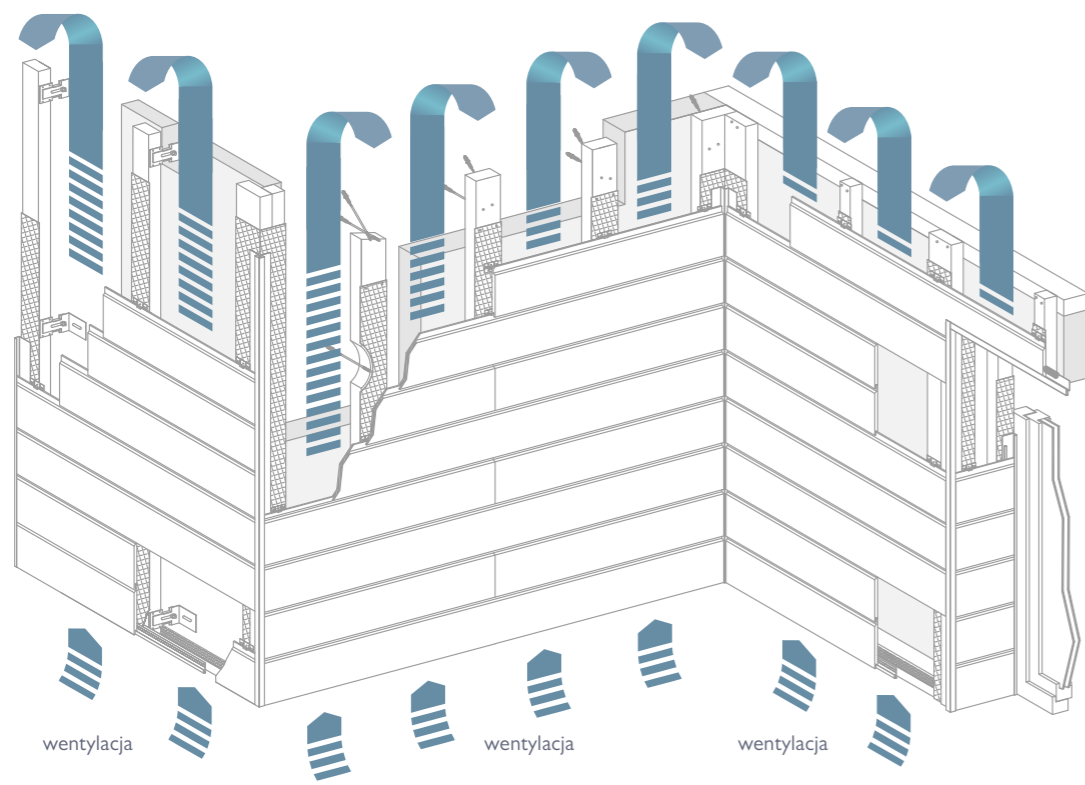

Profile aluminiowe

Pełna gama profili aluminiowych jest dostępna w kolorach równoważnych odpowiednio dla Cedral Lap, jak i Cedral Click

PROFILE (rozmiar w mm)	CEDRAL LAP	CEDRAL CLICK
1 Profil narożny zewnętrzny (symetryczny) Wszechstronny profil stosowany do wykończeń narożników zewnętrznych oraz jako profil końcowy.		
2 Profil narożny zewnętrzny (asymetryczny) Może być wykorzystywany na narożnikach zewnętrznych lub ościeżach okien.		—
3 Profil narożny wewnętrzny Do wykańczania narożników wewnętrznych i uzyskania szczelnego połączenia pomiędzy profilem i narożnikiem.		
4 Profil startowy do układu poziomego Służy do montażu deski startowej.		
Profil startowy do układu pionowego Służy do montażu deski startowej.	—	
5 Profil wentylacyjny Służy do ochrony przed szkodnikami i zanieczyszczeniami. Perforowany, długość 2500 mm.		

Cedral Click

Cedral Lap

Cedral Smooth Click
C05 szary

Korzyści elewacji wentylowanej

Zadbaj o dobrą wentylację aby cieszyć się długowieczną elewacją swojego domu.

Użyj profili wentylacyjnych u dołu i u góry fasady, a także nad i pod oknami, aby nie zasłaniać szczeliny wentylacyjnej, znajdującej się za deskami.