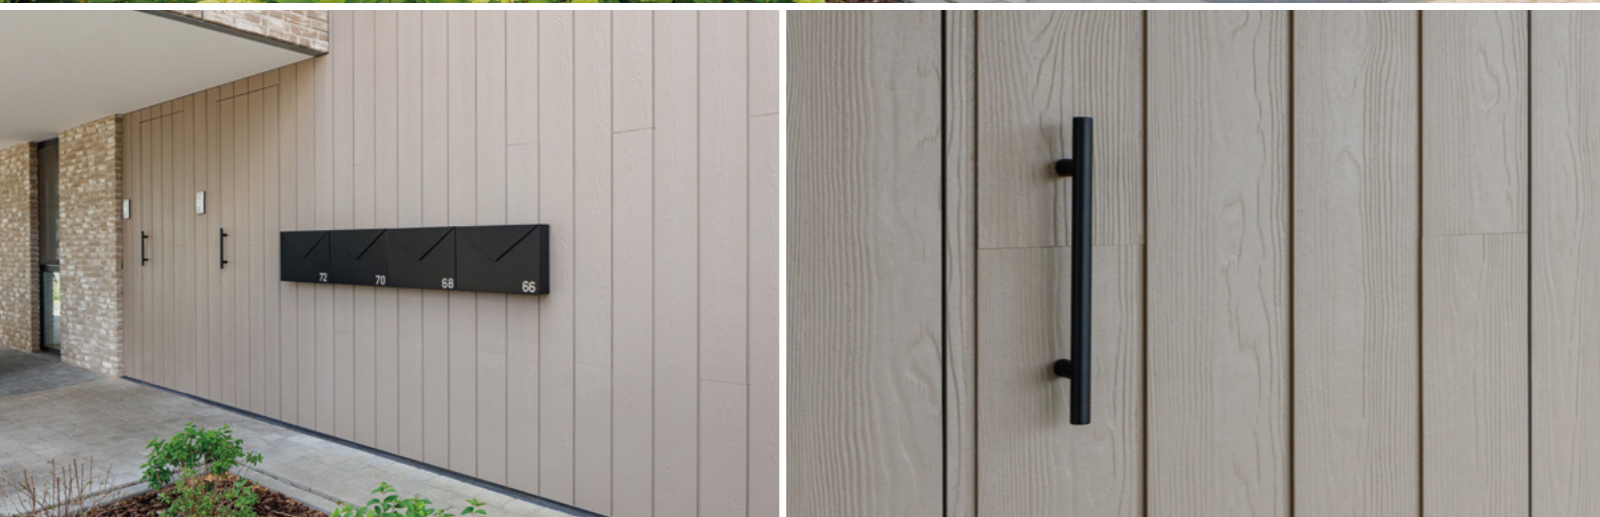

Połączenie deski Cedral
z cegłą i tynkiem

Arch. Archicom SA, Olimpia Port, Wrocław
Cedral Wood Lap
C05 szary, C11 beżowo-żółty

Arch. Drieskens & Dubois
Cedral Wood Click
C03 Szaro-brązowy