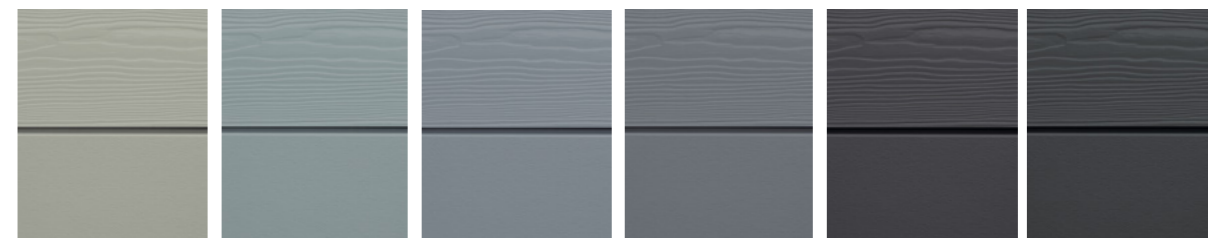

C08 piaskowo-żółty
LW, LS, CW, CS

C57 szalwiowy
LW, LS, CW, CS

C60 antracytowy
LW, LS, CW, CS

C04 ciemnobrązowy
LW, LS, CW, CS

C11 beżowo-żółty
LW, LS, CW, CS

C32 pomarańczowo-brązowy
LW, LS, CW, CS

C30 brązowy
LW, LS, CW, CS

C21 czekoladowy
LW, CW

C58 oliwkowy
LW, LS, CW, CS

C31 zielony
LW, LS, CW, CS

Legenda: LW - Cedral Lap Wood; LS - Cedral Lap Smooth;
CW - Cedral Click Wood; CS - Cedral Click Smooth;

Kolory oceanu

C06 szaro-zielony
LW, LS, CW, CS