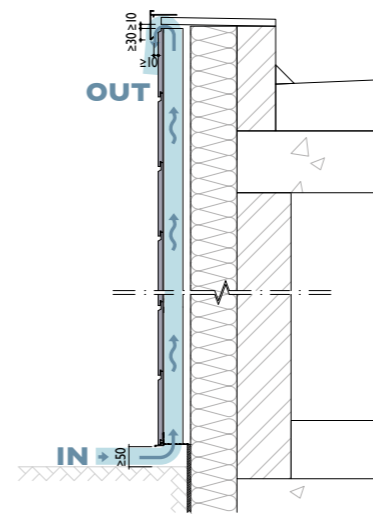

CEDRAL CLICK CYRKULACJA POWIETRZA