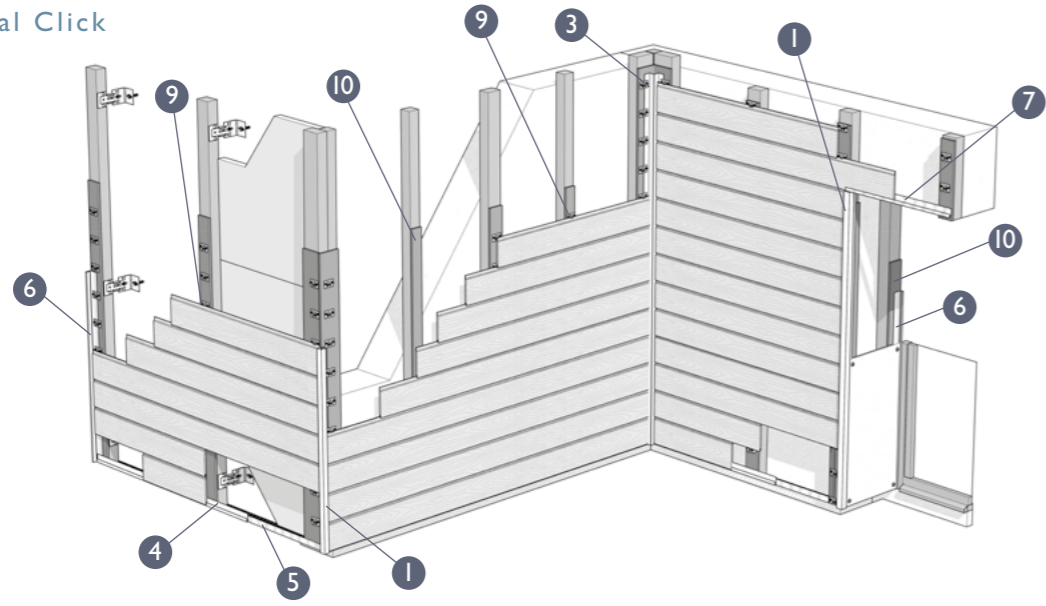

Cedral Lap

Cedral Click