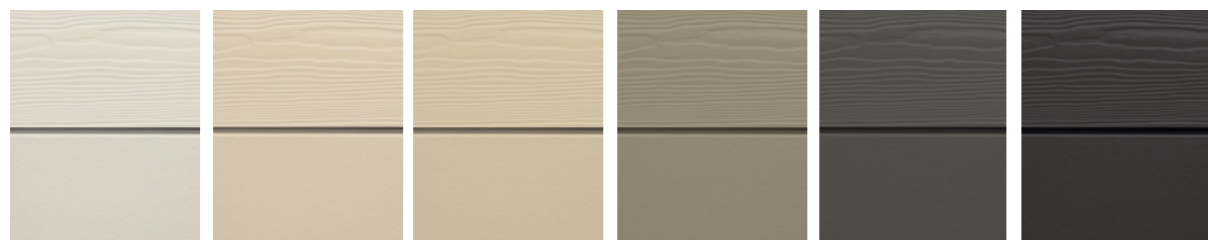

Kolory lasu

C07 kremowo-biały
LW, LS, CW, CS

C02 beżowy
LW, LS, CW, CS

C08 piaskowo-żółty
LW, LS, CW, CS

C57 szalwiowy
LW, LS, CW, CS

C60 antracytowy
LW, LS, CW, CS

C04 ciemnobrązowy
LW, LS, CW, CS