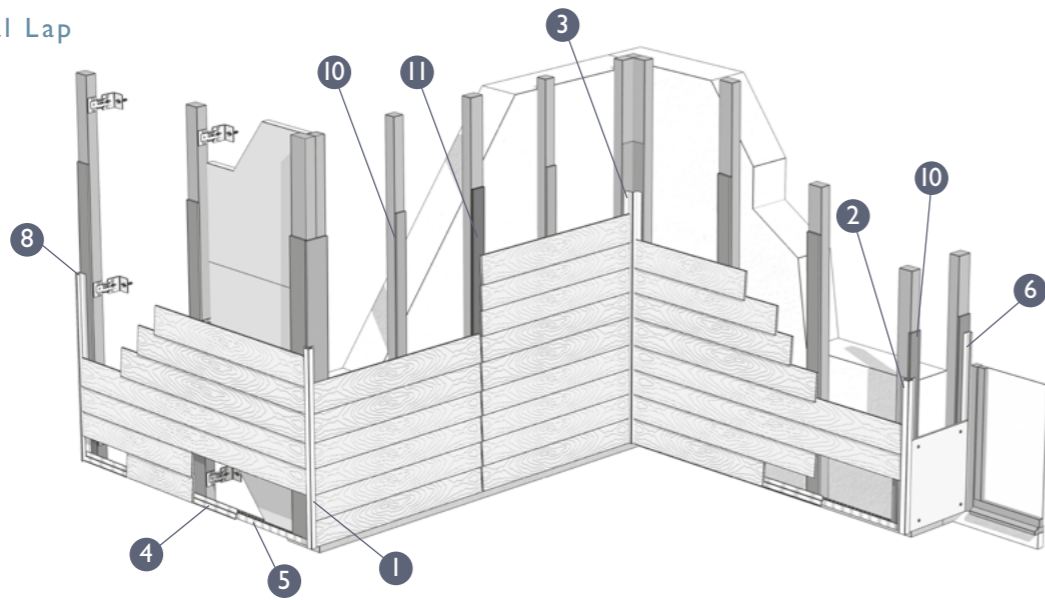

Cedral Smooth Click
C05 szary