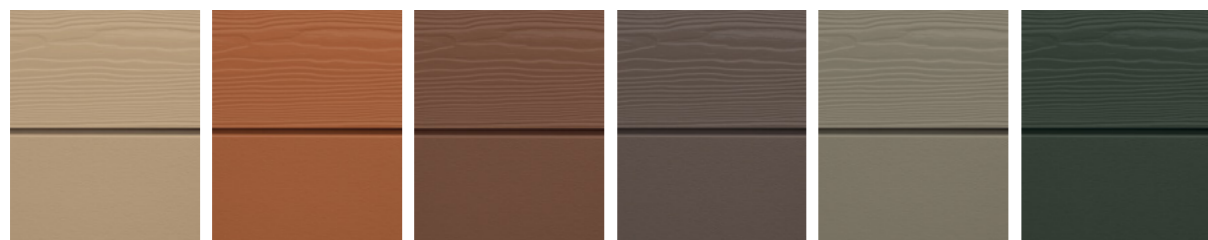

C11 beżowo-żółty
LW, LS, CW, CS

C32 pomarańczowo-brązowy
LW, LS, CW, CS

C30 brązowy
LW, LS, CW, CS

C21 czekoladowy
LW, CW

C58 oliwkowy
LW, LS, CW, CS

C31 zielony
LW, LS, CW, CS

Legenda: LW - Cedral Lap Wood; LS - Cedral Lap Smooth;
CW - Cedral Click Wood; CS - Cedral Click Smooth;