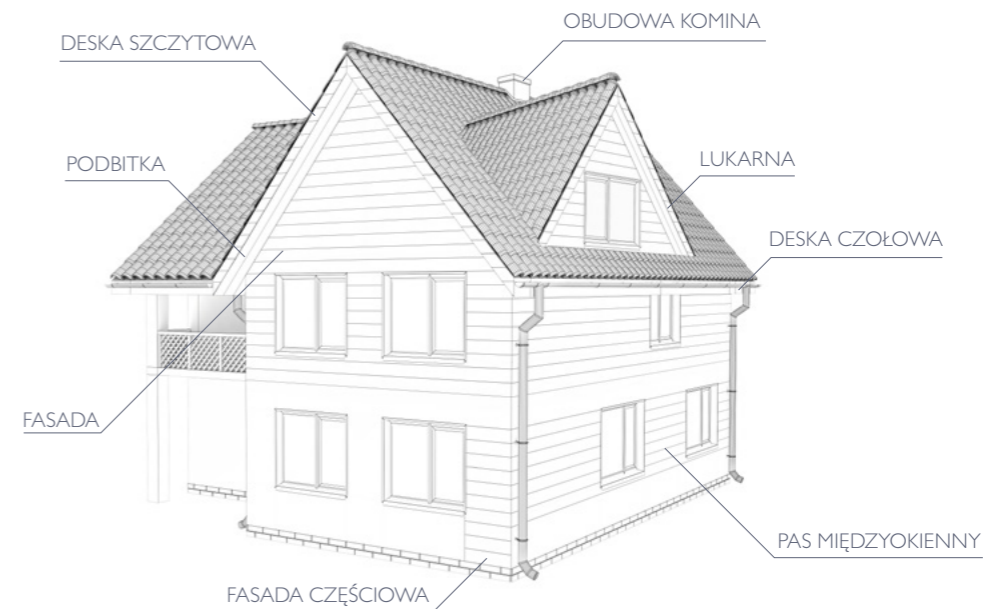

Kompleksowe rozwiązania dla indywidualnych potrzeb

Deska elewacyjna Cedral polecana jest szczególnie do domów, w których mają zastosowanie elementy drewniane. Montowana w ponadczasowym stylu na zakładkę lub na wpust, sprawia, że dom wyróżnia się naturalnym i eleganckim wyglądem. Możesz użyć deskę Cedral na całej powierzchni elewacji lub na wybranych elementach, takich jak: fasada, podbitka czy elewacja wiaty garażowej.

Stwórz swój wymarzony projekt!