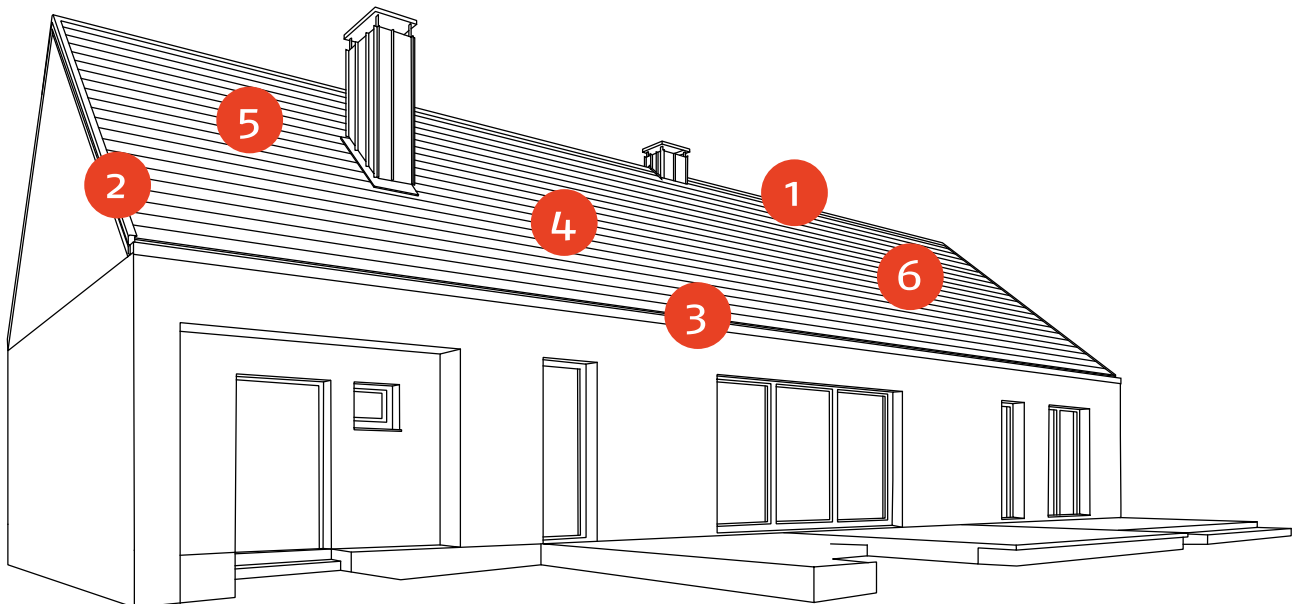

panel bez przetłoczeń lub z przetłoczeniami. Możliwość ułożenia paneli w trzy różne wzory pozwala na podkreślenie cech i charakteru całego budynku. Wiemy, że piękno tkwi w detalach.

3 wzory

Ruukki® Hyygge bez przetłoczeń w układzie paneli na cegielkę

Ruukki® Hyygge z przetłoczeniami w układzie liniowym

Ruukki® Hyygge z przetłoczeniami w układzie paneli na cegielkę

KOMPLETNY DACH

Ruukki® Hyygge

Dom to miejsce, w którym spędzamy większą część naszego życia. Dobrze zaprojektowany dach pozwoli cieszyć się nie tylko wyglądem naszego domu, ale przede wszystkim bezpieczeństwem i komfortem. Żeby tak się stało, należy bezwzględnie zadbać o zastosowanie rozwiązań systemowych zaprojektowanych specjalnie dla Ruukki® Hyygge. Kompletny dach powinien zawierać

1 Gąsior Ruukki® Hyygge

Gąsior Ruukki® Hyygge składa się z trzech elementów. Każdy z nich posiada perforację, która odpowiada za skuteczną wentylację połaci dachowej. Specjalny kształt gąsiora sprawia, że zastosowane do jego montażu łączniki są niewidoczne.

2 Wiatrownica Ruukki® Hyygge

Wiatrownica Ruukki® Hyygge składa się z dwóch elementów. Podstawa wiatrownicy ma zapewnić szczelność, natomiast element maskujący odpowiada za estetykę. Specjalnie wyprofilowany element maskujący sprawia, że zastosowane do jego montażu łączniki są praktycznie niewidoczne.