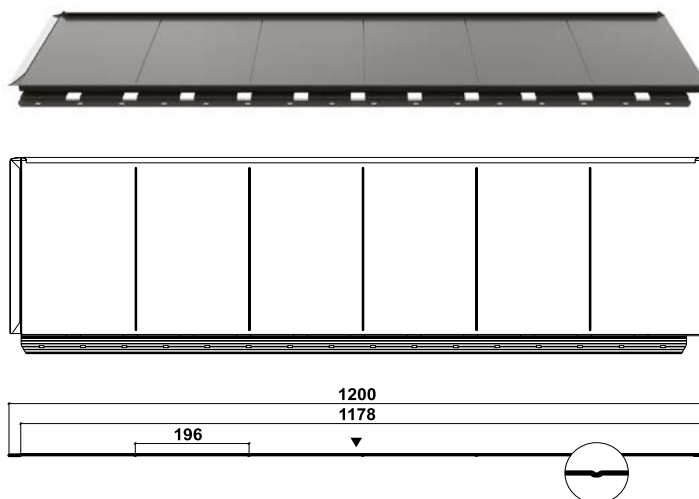

Ruukki® Hyygge z przetłoczeniami