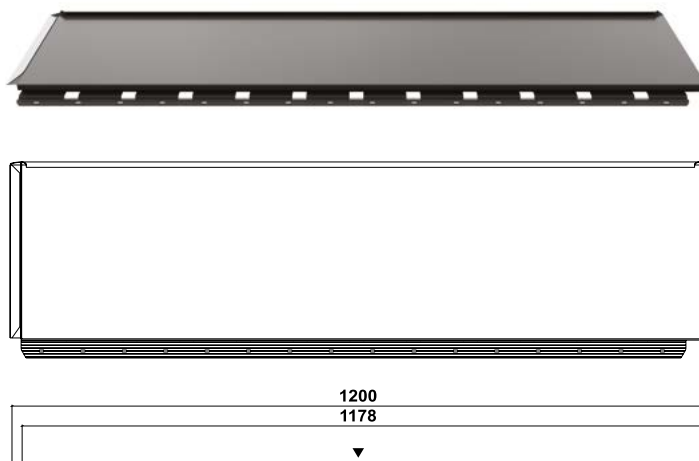

RUUKKI® HYYGGE

Płaska blachodachówka modułowa

Ruukki® Hyygge to innowacyjny produkt dachowy, który dzięki prostej i eleganckiej formie doskonale wpisuje się w nowoczesne trendy architektoniczne. Produkt występuje w dwóch wariantach: z przetłoczeniami i bez przetłoczeń, co pozwala uzyskać trzy różne wzory pokrycia dachowego.

Specjalnie zaprojektowany system oryginalnych obróbek blacharskich zapewnia estetyczny wygląd dachu i gwarantuje jego poprawne funkcjonowanie. Produkty bezpieczeństwa dachowego oraz produkty do wentylacji uzupełniają ofertę kompletnego dachu Ruukki® Hyygge.

Ruukki® Hyygge bez przetłoczeń