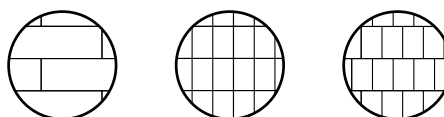

RUUKKI® HYYGGE

Możliwość układania w trzy wzory

Prostota i minimalizm w trzech wydaniach, to właśnie płaska blachodachówka modułowa Ruukki® Hyygge, którą każdy może dopasować do swoich potrzeb i gustu. Ruukki® Hyygge to

panel bez przetłoczeń lub z przetłoczeniami. Możliwość ułożenia paneli w trzy różne wzory pozwala na podkreślenie cech i charakteru całego budynku. Wiemy, że piękno tkwi w detalach.

3 wzory