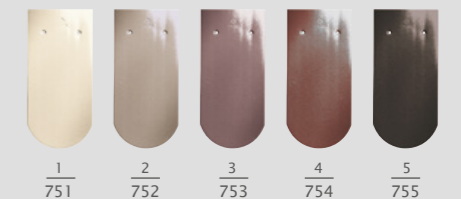

W ofercie kolorystycznej dostępnych jest aż 60 kolorów dachówek KLASSIK z powierzchnią NOBLESSE

Styczeń

Maj

Wrzesień

Luty

Czerwiec

Październik

Marzec

Lipiec

Listopad

Kwiecień

Sierpień

Grudzień

AMBIENTE

Krój segmentowy - 8/38/1,4 Krój prosty - 18/38/1,4

- 1 czerwień naturalna
- 2 NUANCE miedziana angobowana
- 3 czerwień naturalna
- 4 NUANCE miedziana angobowana

ANTIK

Na zabytkowych budynkach - 18/38/1,9

Krój łukowy Krój prosty

- 1 powierzchnia wypukła szcztokowana czerwień naturalna
- 2 powierzchnia wypukła szcztokowana czerwień naturalna

PROFIL

Powierzchnia pofalowana, krój segmentowy Sächsischer Biber z 3 prążkami 18/38/1,4