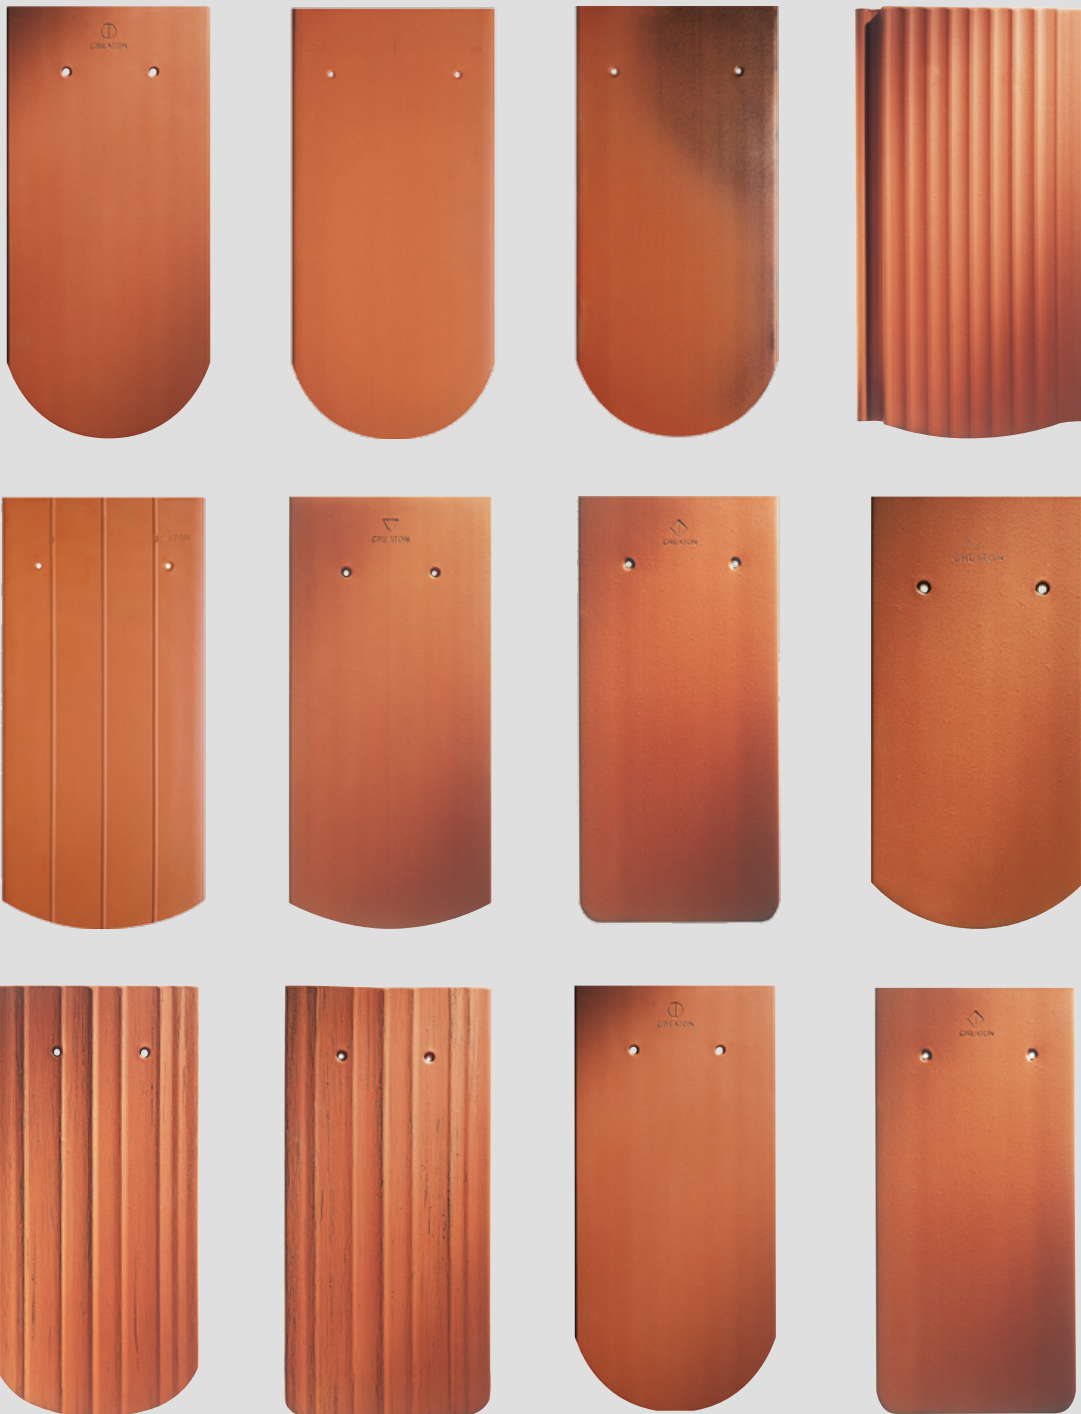

KARPIÓWKI

DACHÓWKI CERAMICZNE

NIEOGRANICZONE MOŻLIWOŚCI PROJEKTOWE I WYJĄTKOWA ESTETYKA

Dachówki karpiówki to modele ponadczasowe. Doskonale sprawdzą się na dachach o skomplikowanych kształtach, z wieloma załamaniami połaci. Niewielkie wymiary karpiówki gwarantują komfort jej formowania. Z łatwością pokryjemy nimi złożone elementy konstrukcji, takie jak na przykład lukarny w kształcie wolego oka. Dzięki karpiówce dach zyska szlachetny wygląd i będzie nawiązywać do historycznych, ręcznie formowanych pierwowzorów. Dlatego dachówka karpiówka jest często stosowana, by nadać wyrafinowany, dworski charakter dachu.

Karpiówki CREATON łączą estetykę oraz funkcjonalność, tworząc zachwycające powierzchnie dachów. Stanowią doskonały materiał do renowacji starych dachów i pokryć historycznych, zabytkowych budowli.

Również nowoczesna architektura „odkryła” karpiówkę jako tworzywo dające nietuzinkowe możliwości. Karpiówka może być układana na wiele sposobów (w „łuskę” lub „koronkę”). Ma też różnorodną strukturę i krój np. prosty lub zaokrąglony. W naszej ofercie znajdują Państwo różne rodzaje dachówek, w wielu wariantach kolorystycznych.

RYBIA ŁUSKA CZY Ogon BOBRA?

Specyficzna polska nazwa tego rodzaju dachówek wynika z ich charakterystycznego kształtu oraz sposobu krycia dachu, który wyglądem przypomina łuskę karpia. W języku niemieckim dachówka karpiówka nosi nazwę „Biberschwanzziegel”, co oznacza „ogon bobra”.

KLASSIK

ZALETY

-  **Uniwersalny format dachówki ok. 180 x 380 x 14 mm umożliwia jej zastosowanie przy różnorodnych inwestycjach**
-  **Wiernie odwzorowuje zabytkowy charakter budowli podczas renowacji historycznych obiektów**
-  **Jest idealna w zakresie nowoczesnej architektury jako pokrycie dachu eleganckiej rezydencji**
-  **Posiada najbogatszą gamę kolorów i powierzchni w ofercie dachówek marki CREATON**