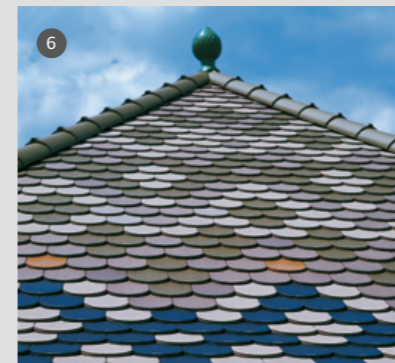

KARPIÓWKI - REALIZACJE

- 1 KLASSIK FINESSE zielona glazurowana
- 2 KLASSIK czerwień naturalna
- 3 AMBIENTE NOBLESSE
- 4 KERA BIBER KLASSIK NUANCE niebieski płomień
- 5 KLASSIK NUANCE w kolorze łupka angobowana
- 6 KLASSIK NOBLESSE
- 7 AMBIENTE czerwień naturalna