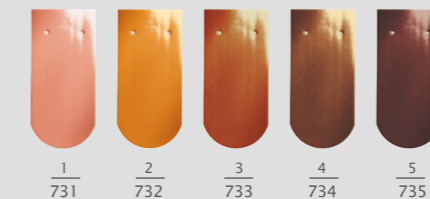

W ofercie kolorystycznej dostępnych jest aż 60 kolorów dachówek KLASSIK z powierzchnią NOBLESSE

Styczeń

Maj

Wrzesień

Luty

Czerwiec

Październik

Marzec

Lipiec

Listopad

Kwiecień

Sierpień

Grudzień

AMBIENTE

Krój segmentowy - 8/38/1,4 Krój prosty - 18/38/1,4

- 1 czerwień naturalna
- 2 NUANCE miedziana angobowana
- 3 czerwień naturalna
- 4 NUANCE miedziana angobowana