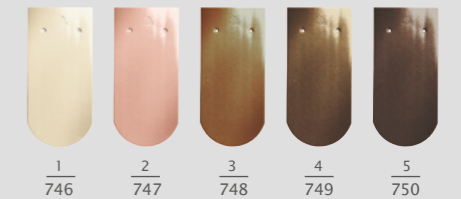

W ofercie kolorystycznej dostępnych jest aż 60 kolorów dachówek KLASSIK z powierzchnią NOBLESSE

Styczeń

Maj

Wrzesień

Luty

Czerwiec

Październik

Marzec

Lipiec

Listopad

Kwiecień

Sierpień

Grudzień

AMBIENTE

Krój segmentowy - 8/38/1,4 Krój prosty - 18/38/1,4

- 1 czerwień naturalna
- 2 NUANCE miedziana angobowana
- 3 czerwień naturalna
- 4 NUANCE miedziana angobowana

ANTIK

Na zabytkowych budynkach - 18/38/1,9

Krój łukowy Krój prosty

- 1 powierzchnia wypukła szcztokowana czerwień naturalna
- 2 powierzchnia wypukła szcztokowana czerwień naturalna

PROFIL

Powierzchnia pofalowana, krój segmentowy Sächsischer Biber z 3 prążkami 18/38/1,4