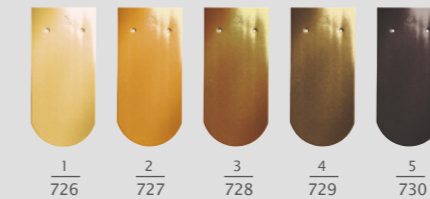

W ofercie kolorystycznej dostępnych jest aż 60 kolorów dachówek KLASSIK z powierzchnią NOBLESSE

Styczeń

Maj

Wrzesień

Luty

Czerwiec

Październik

Marzec

Lipiec

Listopad

Kwiecień

Sierpień

Grudzień

AMBIENTE

Krój segmentowy - 8/38/1,4 Krój prosty - 18/38/1,4

- 1 czerwień naturalna
- 2 NUANCE miedziana angobowana
- 3 czerwień naturalna
- 4 NUANCE miedziana angobowana