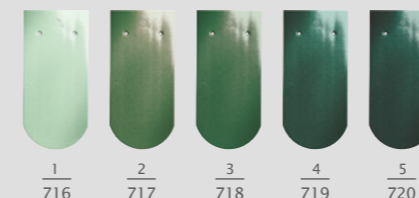

W ofercie kolorystycznej dostępnych jest aż 60 kolorów dachówek KLASSIK z powierzchnią NOBLESSE

Styczeń

Maj

Wrzesień

Luty

Czerwiec

Październik

Marzec

Lipiec

Listopad

Kwiecień

Sierpień

Grudzień

AMBIENTE

Krój segmentowy - 8/38/1,4 Krój prosty - 18/38/1,4

- 1 czerwień naturalna
- 2 NUANCE miedziana angobowana
- 3 czerwień naturalna
- 4 NUANCE miedziana angobowana