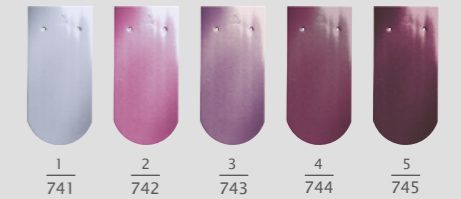

W ofercie kolorystycznej dostępnych jest aż 60 kolorów dachówek KLASSIK z powierzchnią NOBLESSE

Styczeń

Maj

Wrzesień

Luty

Czerwiec

Październik

Marzec

Lipiec

Listopad

Kwiecień

Sierpień

Grudzień

AMBIENTE

Krój segmentowy - 8/38/1,4 Krój prosty - 18/38/1,4

- 1 czerwień naturalna
- 2 NUANCE miedziana angobowana
- 3 czerwień naturalna
- 4 NUANCE miedziana angobowana