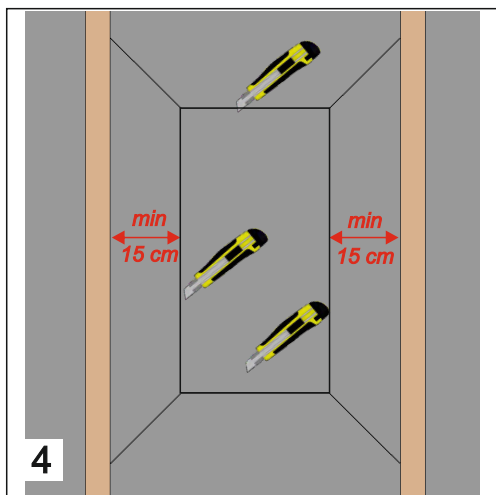

ALUSKY ALUMINIOWE OKNO DACHOWE

Instrukcja montażu
Installation instructions
Installationsanweisungen
Pokyny na inštaláciu
Instructions d'assemblage

Alusky PLUS

Alusky PLUS wersja HI

ALUMINIOWE OKNO DACHOWE