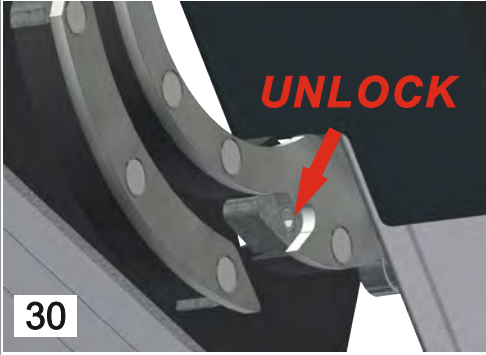

ALUSKY ALUMINIOWE OKNO DACHOWE

Instrukcja montażu
Installation instructions
Installationsanweisungen
Pokyny na inštaláciu
Instructions d'assemblage

Alusky PLUS

Alusky PLUS wersja HI

ALUMINIOWE OKNO DACHOWE