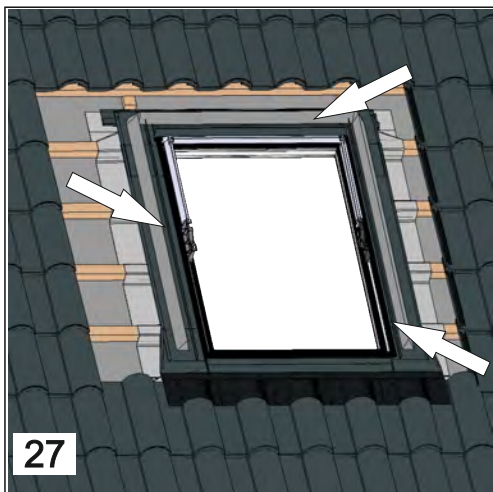

ALUSKY ALUMINIOWE OKNO DACHOWE

Instrukcja montażu
Installation instructions
Installationsanweisungen
Pokyny na inštaláciu
Instructions d'assemblage

Alusky PLUS

Alusky PLUS wersja HI

ALUMINIOWE OKNO DACHOWE