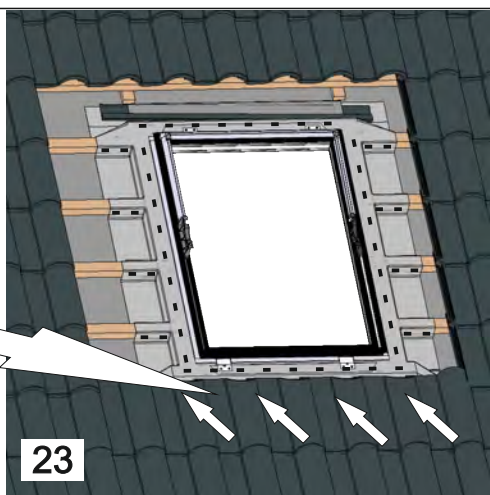

ALUSKY ALUMINIOWE OKNO DACHOWE

Instrukcja montażu
Installation instructions
Installationsanweisungen
Pokyny na inštaláciu
Instructions d'assemblage

Alusky PLUS

Alusky PLUS wersja HI

ALUMINIOWE OKNO DACHOWE