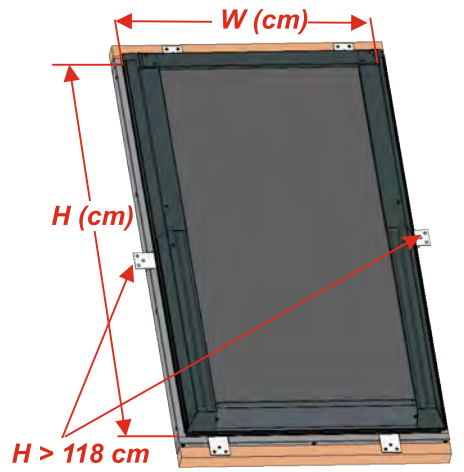

ALUSKY ALUMINIOWE OKNO DACHOWE

Instrukcja montażu
Installation instructions
Installationsanweisungen
Pokyny na inštaláciu
Instructions d'assemblage

Alusky PLUS

Alusky PLUS wersja HI

ALUMINIOWE OKNO DACHOWE