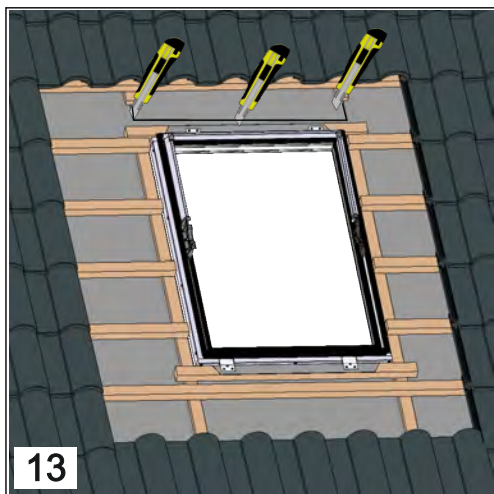

ALUSKY ALUMINIOWE OKNO DACHOWE

Instrukcja montażu
Installation instructions
Installationsanweisungen
Pokyny na inštaláciu
Instructions d'assemblage

Alusky PLUS

Alusky PLUS wersja HI

ALUMINIOWE OKNO DACHOWE