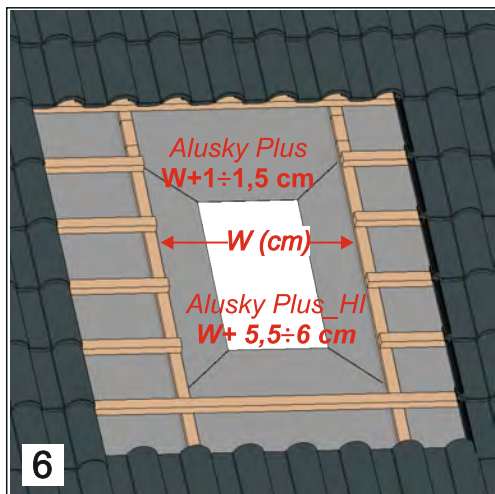

ALUSKY ALUMINIOWE OKNO DACHOWE

Instrukcja montażu
Installation instructions
Installationsanweisungen
Pokyny na inštaláciu
Instructions d'assemblage

Alusky PLUS

Alusky PLUS wersja HI

ALUMINIOWE OKNO DACHOWE