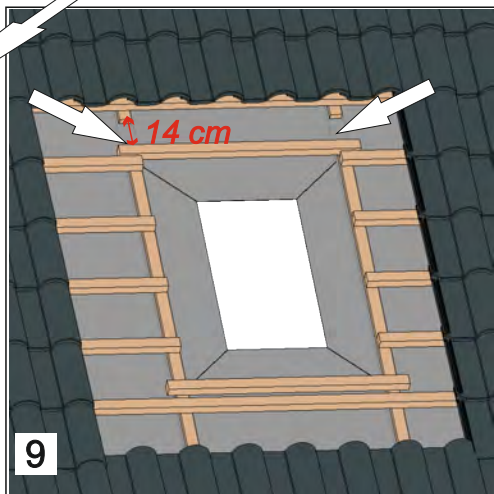

ALUSKY ALUMINIOWE OKNO DACHOWE

Instrukcja montażu
Installation instructions
Installationsanweisungen
Pokyny na inštaláciu
Instructions d'assemblage

Alusky PLUS

Alusky PLUS wersja HI

ALUMINIOWE OKNO DACHOWE