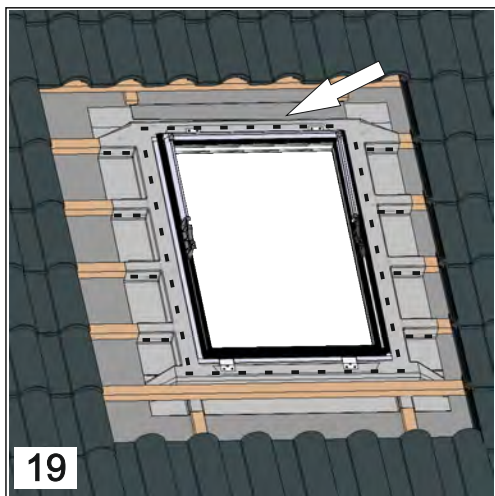

ALUSKY ALUMINIOWE OKNO DACHOWE

Instrukcja montażu
Installation instructions
Installationsanweisungen
Pokyny na inštaláciu
Instructions d'assemblage

Alusky PLUS

Alusky PLUS wersja HI

ALUMINIOWE OKNO DACHOWE