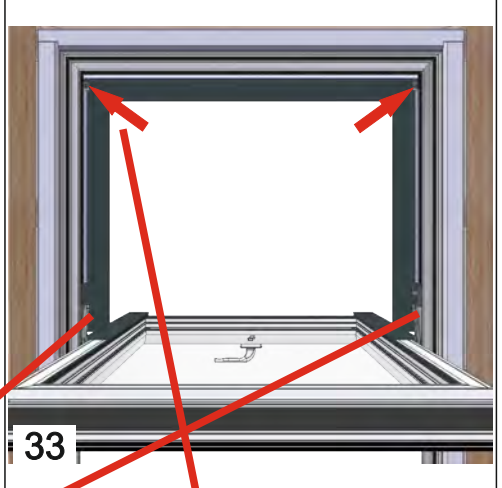

ALUSKY ALUMINIOWE OKNO DACHOWE

Instrukcja montażu
Installation instructions
Installationsanweisungen
Pokyny na inštaláciu
Instructions d'assemblage

Alusky PLUS

Alusky PLUS wersja HI

ALUMINIOWE OKNO DACHOWE