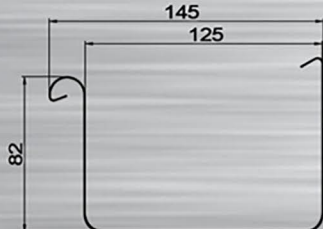

# NIAGARA KWADRATOWA

NIAGARA KWADRATOWA Z MASKOWNICĄ CZOŁOWĄ 125/80					
cennik obowiązuje od 06-05-2024			Cena netto	Cena brutto	
L.p	ELEMENT		J.m	zł	zł
1		Rynna	3mb	112,28	138,10
			4mb	149,71	184,14
2		Rura spustowa	3mb	123,92	152,42
			4mb	165,23	203,23
3		Sztucer z wylotem kwadratowym 125/80	szk.	43,68	53,73
4		Kolanko	szk.	39,56	48,66
5		Obejma rury	szk.	15,06	18,52
6		Błazka do obejmy*	szk.	13,20	16,24
7		Denko lewe/prawe	szk.	29,85	36,72
8		Narożnik wewnętrzny	szk.	154,42	189,94
9		Narożnik zewnętrzny	szk.	154,42	189,94
10		Trójnik	szk.	214,97	264,41
11		Mufa	szk.	50,07	61,59
12		Maskownica czołowa 2mb	szk.	86,50	106,40
13		Łącznik maskownicy czołowej	szk.	26,63	32,75

# NIAGARA KWADRATOWA

## NIAGARA KWADRATOWA Z MASKOWNICĄ CZOŁOWĄ 125/80

cennik obowiązuje od 06-05-2024			Cena netto	Cena brutto	
L.p	ELEMENT	J.m	zł	zł	
14	 Narożnik wewnętrzny do maskownicy czołowej	szt.	52,49	64,56	
15	 Narożnik zewnętrzny do maskownicy czołowej	szt.	52,49	64,56	
16	 Zaślepka lewa / prawa maskownicy czołowej	szt.	58,58	72,05	
17	 Listwa typu J 2 mb do maskownicy czołowej	szt.	36,52	44,92	
18	 Złączka rynny pod wulstę do maskownicy czołowej	szt.	37,98	46,72	
19	 Hak doczołowy pod wulstę do maskownicy czołowej	szt.	20,53	25,25	
20	 Hak doczołowy do narożnika do maskownicy czołowej	szt.	20,53	25,25	
21	 Hak długi pod wulstę do maskownicy czołowej	szt.	23,31	28,67	
22	 Hak długi do narożnika do maskownicy czołowej	szt.	23,31	28,67	
23		Kotek rozporowy dł 100mm*	szt.	2,62	3,22
24		Kotek rozporowy dł 160mm*	szt.	4,25	5,23
25		Kotek rozporowy dł 200mm*	szt.	6,71	8,25
26		Kotek rozporowy dł 250mm*	szt.	12,10	14,88
27		Kotek rozporowy dł 300mm*	szt.	16,37	20,14
28	 Lakier zaprawkowy*	szt.	27,14	33,38	
29	 Klej uszczelniający	szt.	76,07	93,57	