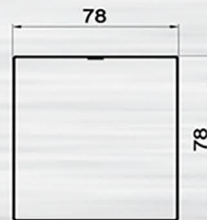

# NIAGARA KWADRATOWA

NIAGARA KWADRATOWA Z MASKOWNICĄ CZOŁOWĄ 125/80					
cennik obowiązuje od 06-05-2024			Cena netto	Cena brutto	
L.p	ELEMENT		J.m	zł	zł
1		Rynna	3mb	112,28	138,10
			4mb	149,71	184,14
2		Rura spustowa	3mb	123,92	152,42
			4mb	165,23	203,23
3		Sztucer z wylotem kwadratowym 125/80	szk.	43,68	53,73
4		Kolanko	szk.	39,56	48,66
5		Obejma rury	szk.	15,06	18,52
6		Błazka do obejmy*	szk.	13,20	16,24
7		Denko lewe/prawe	szk.	29,85	36,72
8		Narożnik wewnętrzny	szk.	154,42	189,94
9		Narożnik zewnętrzny	szk.	154,42	189,94
10		Trójnik	szk.	214,97	264,41
11		Mufa	szk.	50,07	61,59
12		Maskownica czołowa 2mb	szk.	86,50	106,40
13		Łącznik maskownicy czołowej	szk.	26,63	32,75

# NIAGARA KWADRATOWA

## NIAGARA KWADRATOWA Z MASKOWNICĄ CZOŁOWĄ 125/80

cennik obowiązuje od 06-05-2024			Cena netto	Cena brutto	
L.p	ELEMENT	J.m	zł	zł	
14	 Narożnik wewnętrzny do maskownicy czołowej	szt.	52,49	64,56	
15	 Narożnik zewnętrzny do maskownicy czołowej	szt.	52,49	64,56	
16	 Zaślepka lewa / prawa maskownicy czołowej	szt.	58,58	72,05	
17	 Listwa typu J 2 mb do maskownicy czołowej	szt.	36,52	44,92	
18	 Złączka rynny pod wulstę do maskownicy czołowej	szt.	37,98	46,72	
19	 Hak doczołowy pod wulstę do maskownicy czołowej	szt.	20,53	25,25	
20	 Hak doczołowy do narożnika do maskownicy czołowej	szt.	20,53	25,25	
21	 Hak długi pod wulstę do maskownicy czołowej	szt.	23,31	28,67	
22	 Hak długi do narożnika do maskownicy czołowej	szt.	23,31	28,67	
23		Kotek rozporowy dł 100mm*	szt.	2,62	3,22
24		Kotek rozporowy dł 160mm*	szt.	4,25	5,23
25		Kotek rozporowy dł 200mm*	szt.	6,71	8,25
26		Kotek rozporowy dł 250mm*	szt.	12,10	14,88
27		Kotek rozporowy dł 300mm*	szt.	16,37	20,14
28	 Lakier zaprawkowy*	szt.	27,14	33,38	
29	 Klej uszczelniający	szt.	76,07	93,57	