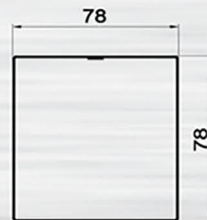

# NIAGARA KWADRATOWA

NIAGARA KWADRATOWA Z MASKOWNICĄ CZOŁOWĄ 125/80					
cennik obowiązuje od 06-05-2024			Cena netto	Cena brutto	
L.p	ELEMENT		J.m	zł	zł
1		Rynna	3mb	112,28	138,10
			4mb	149,71	184,14
2		Rura spustowa	3mb	123,92	152,42
			4mb	165,23	203,23
3		Sztucer z wylotem kwadratowym 125/80	szk.	43,68	53,73
4		Kolanko	szk.	39,56	48,66
5		Obejma rury	szk.	15,06	18,52
6		Błazka do obejmy*	szk.	13,20	16,24
7		Denko lewe/prawe	szk.	29,85	36,72
8		Narożnik wewnętrzny	szk.	154,42	189,94
9		Narożnik zewnętrzny	szk.	154,42	189,94
10		Trójnik	szk.	214,97	264,41
11		Mufa	szk.	50,07	61,59
12		Maskownica czołowa 2mb	szk.	86,50	106,40
13		Łącznik maskownicy czołowej	szk.	26,63	32,75