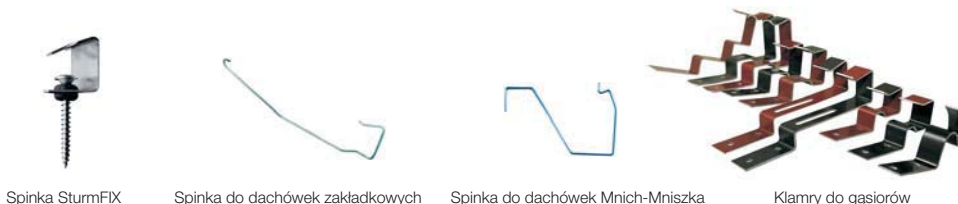

Spinka SturmFIX

Spinka do dachówek zakładkowych

Spinka do dachówek Mnich-Mniszka

Klamry do gąsiorów

System przeciwśniegowy	kolor	netto za szt.	brutto za szt.	długość	pakowanie
Płotek śniegowy (2 m) - ocynkowany	ocynk	42,00 zł	51,66 zł	2 m	10 szt.
Płotek śniegowy (2 m) - ocynkowany i malowany proszkowo	ceglasty (RAL 8004), ciemnobrązowy (RAL 8017), czarny (RAL 9005), antracytowy (RAL 7016), grafitowy (RAL 7024)	49,65 zł	61,07 zł	2 m	10 szt.
Płotek śniegowy (3 m) - ocynkowany	ocynk	62,00 zł	76,26 zł	3 m	10 szt.
Płotek śniegowy (3 m) - ocynkowany i malowany proszkowo	ceglasty(RAL 8004), ciemnobrązowy (RAL 8017), czarny (RAL 9005), antracytowy (RAL 7016), grafitowy (RAL 7024)	74,65 zł	91,82 zł	3m	10 szt.
Wspornik płotka - ocynkowany	ocynk	17,00 zł	20,91 zł	-	10 szt.
Wspornik płotka - ocynkowany i malowany proszkowo	ceglasty(RAL 8004), ciemnobrązowy (RAL 8017), czarny (RAL 9005), antracytowy (RAL 7016), grafitowy (RAL 7024)	19,00 zł	23,37 zł	-	10 szt.
Łącznik płotka - ocynkowany	ocynk	2,70 zł	3,32 zł	-	20 szt.
Łącznik płotka - ocynkowany i malowany proszkowo	ceglasty(RAL 8004), ciemnobrązowy (RAL 8017), czarny (RAL 9005), antracytowy (RAL 7016), grafitowy (RAL 7024)	4,00 zł	4,92 zł	-	20 szt.
Wspornik pod belkę śniegową - ocynkowany i malowany proszkowo	ceglasty(RAL 8004), ciemnobrązowy (RAL 8017), czarny (RAL 9005), antracytowy (RAL 7016), grafitowy (RAL 7024)	20,50 zł	25,22 zł	-	10 szt.
Śniegowstrzymywacz - ocynkowany	ocynk	10,50 zł	12,92 zł	-	20 szt.
Śniegowstrzymywacz - ocynkowany i malowany proszkowo	ceglasty(RAL 8004), ciemnobrązowy (RAL 8017), czarny (RAL 9005), antracytowy (RAL 7016), grafitowy (RAL 7024)	12,00 zł	14,76 zł	-	20 szt.
Wspornik rury przeciwśniegowej typ A	ocynk	16,00 zł	19,68 zł	-	10 szt.
Wspornik rury przeciwśniegowej typ A	ceglasty(RAL 8004), ciemnobrązowy (RAL 8017), czarny (RAL 9005), antracytowy (RAL 7016), grafitowy (RAL 7024)	18,90 zł	23,25 zł	-	10 szt.
Rura przeciwśniegowa 2 m fi 32mm	ocynk	34,90 zł	42,93 zł	-	5 szt.
Rura przeciwśniegowa 2 m fi 32mm	ceglasty(RAL 8004), ciemnobrązowy (RAL 8017), czarny (RAL 9005), antracytowy (RAL 7016), grafitowy (RAL 7024)	41,90 zł	51,54 zł	-	5 szt.
Rura przeciwśniegowa 3 m fi 32mm	ocynk	51,90 zł	63,84 zł	-	5 szt.
Rura przeciwśniegowa 3 m fi 32mm	ceglasty(RAL 8004), ciemnobrązowy (RAL 8017), czarny (RAL 9005), antracytowy (RAL 7016), grafitowy (RAL 7024)	62,10 zł	76,38 zł	-	5 szt.
Łącznik rur uniwersalny	czarny	3,49 zł	4,29 zł	-	-
Zamknięcie rury uniwersalne	czarny	3,49 zł	4,29 zł	-	-