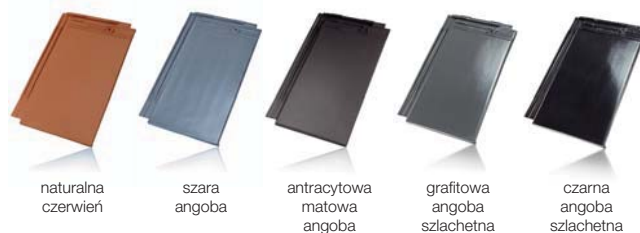

*przy zastosowaniu membrany dachowej

 **ułożenie z przesunięciem o połowę w kolejnych rzędach/
ułożenie bez przesunięcia

	naturalna		angoba		angoba szlachetna	
	naturalna czerwień		szara	grafitowa	czarna	
	netto	brutto	netto	brutto	netto	brutto
Cena za sztukę	6,15 zł	7,56 zł	7,05 zł	8,67 zł	7,90 zł	9,72 zł
Cena za m ² od	59,04 zł	72,58 zł	67,68 zł	83,23 zł	75,84 zł	93,31 zł